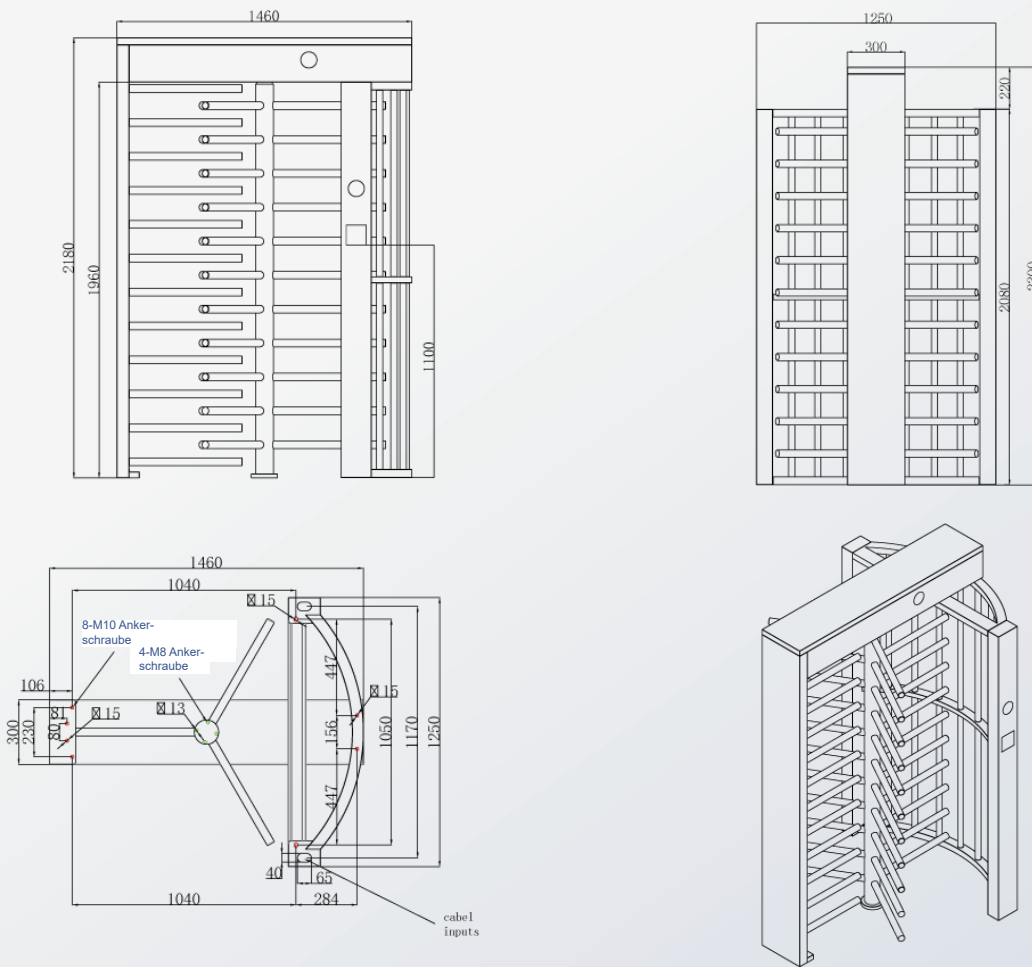

### PRODUKTBESCHREIBUNG

Unser ID GATE 1900 Single ist eine Dreh Sperre, die in verschiedenen Anwendungsbereichen wie Parkhäuser, Flughäfen, öffentlichen Verkehrsmittel sowie Industrie- und Produktionsanlagen eingesetzt werden kann.

Manuelle Kontrolle der Einfahrrichtung

2080mm hoch Innenbereich

Vollständig geschweißt

90°/ 120° Rotor Optional (drei oder vier Abschnitte)

Anti-Trailing-Funktion: Es kann jeweils nur eine Person passieren

## DIMENSIONEN

### SPEZIFIKATIONEN

Dimensionen	1460 x 1250 x 2180mm (L x B x H)
Durchgangsbreite	625mm/Durchgang
Richtung	Einseitig gerichtet / Zweidirektional
Material	Edelstahl (304)
Stromversorgung	AC230V/110V, 50/60Hz
Stromverbrauch	40W
Betriebsspannung	24V DC
Durchgangshäufigkeit	30 Personen pro Minute
Notfallmechanismus	Automatisches Öffnen des Drehkreuzes
Steuerschnittstelle	Relaisignal
Nettogewicht	200kg/Stück
Betriebstemperatur	- 15 °C bis zu 60 °C
Lieferumfang	<ul style="list-style-type: none"> <li>• Drehkreuz aus Edelstahl</li> <li>• Barrierearme aus Edelstahl</li> <li>• Ankerbolzen (M12) + Muttern</li> <li>• Kabelgebundene Fernbedienung (nur zu Testzwecken)</li> <li>• Reinigungsset</li> </ul>