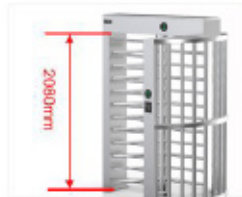

2080mm hoch Innenbereich