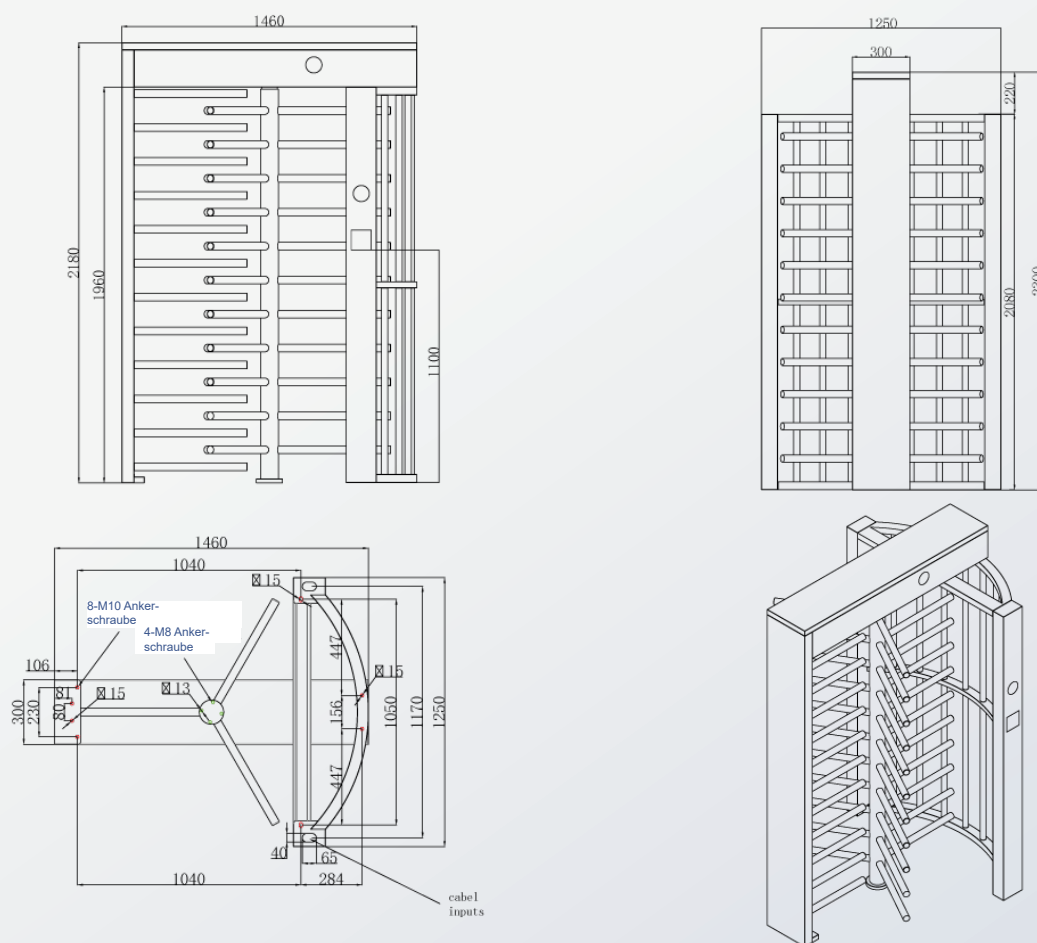

Drehkreuz

ID GATE 1900 SINGLE

PRODUKTBESCHREIBUNG

Unser ID GATE 1900 Single ist eine Dreh Sperre, die in verschiedenen Anwendungsbereichen wie Parkhäuser, Flughäfen, öffentlichen Verkehrsmittel sowie Industrie- und Produktionsanlagen eingesetzt werden kann.

Manuelle Kontrolle der Eingangsrichtung

2080mm hoch Innenbereich

Vollständig geschweißt

90°/ 120° Rotor Optional (drei oder vier Abschnitte)

Anti-Trailing-Funktion: Es kann jeweils nur eine Person passieren

DIMENSIONEN

TECHNISCHE DATEN

SPEZIFIKATIONEN

Dimensionen	1460 x 1250 x 2180mm (L x B x H)
Durchgangsbreite	625mm/Durchgang
Richtung	Einseitig gerichtet / Zweidirektional
Material	Edelstahl (304)
Stromversorgung	AC230V/110V, 50/60Hz
Stromverbrauch	40W
Betriebsspannung	24V DC
Durchgangshäufigkeit	30 Personen pro Minute
Notfallmechanismus	Automatisches Öffnen des Drehkreuzes
Steuerschnittstelle	Relaisignal
Schutzklasse	IP44
Nettogewicht	200kg/Stück
Betriebstemperatur	- 15 °C bis zu 60 °C
Lieferumfang	<ul style="list-style-type: none"> • Drehkreuz aus Edelstahl • Barrierearme aus Edelstahl • Ankerbolzen (M12) + Muttern • Kabelgebundene Fernbedienung (nur zu Testzwecken) • Reinigungsset