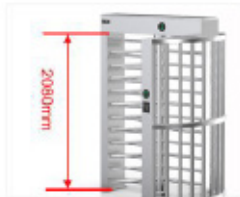

2080mm hoch Innenbereich