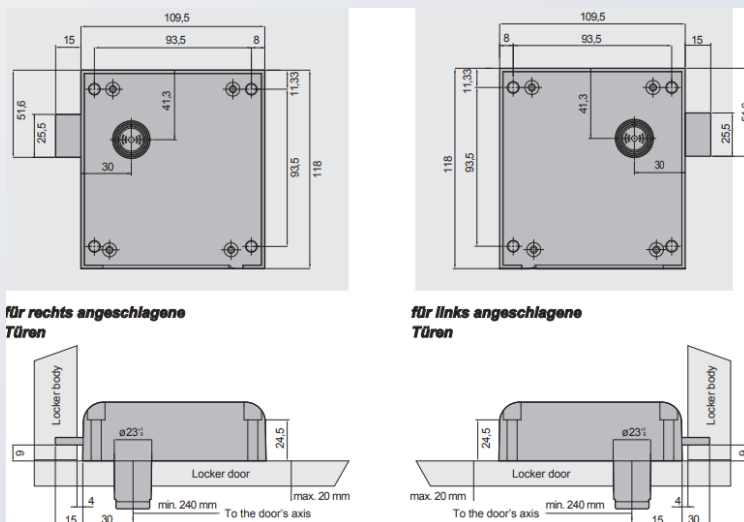

ABMESSUNGEN

ANWENDUNGEN

- **Fitnessstudios**
- **Schwimmbäder**
- **Bürogebäuden**
- **Schulen**

HIGHLIGHTS

- **Echtzeit-Analysen für die richtigen Entscheidungen**
- **Raumoptimierung durch Nutzungsdatenanalyse**
- **Flexibilisierung von Arbeitsbereichen**
- **Cloud-basiertes Remote Facility Management**
- **Multitechnologie: verwenden Sie Ihre RFID Benutzermedien oder Apps**

TECHNISCHE DATEN

SPEZIFIKATION

Stromversorgung	4 VARTA-Alkalibatterien Typ AA
Lebensdauer der Batterie	Bis zu 8 Jahre bei Raumtemperatur
Erkennung eines zu niedrigen Batteriestands	Automatisch in Echtzeit benachrichtigt
Kommunikationsschnittstelle	Protokoll 2,4 GHz proprietär (IEEE 802.15.4)
Temperaturbereich	10°C/ 42°C
Schutz gegen feste und flüssige Teilchen	IP55
Äußerer Schlagschutz	IK7
Innerer Schlagschutz	IK9
LED-Anzeige auf dem Display	Rot, grün und orange
Gateway	Protokoll 2,4 GHz proprietär (IEEE 802.15.4), Maximale Anzahl von Verbindungen Bis zu 500 (je nach Auslegung der Anlage), Leseentfernung Bis zu 50 m (je nach Auslegung der Anlage), Kommunikationsstandard LAN Ethernet RJ-45, USB, Ethernet DHCP, Stromversorgung 8-30 V DC, mindestens 12 W. IEEE 802.11 PoE-konform