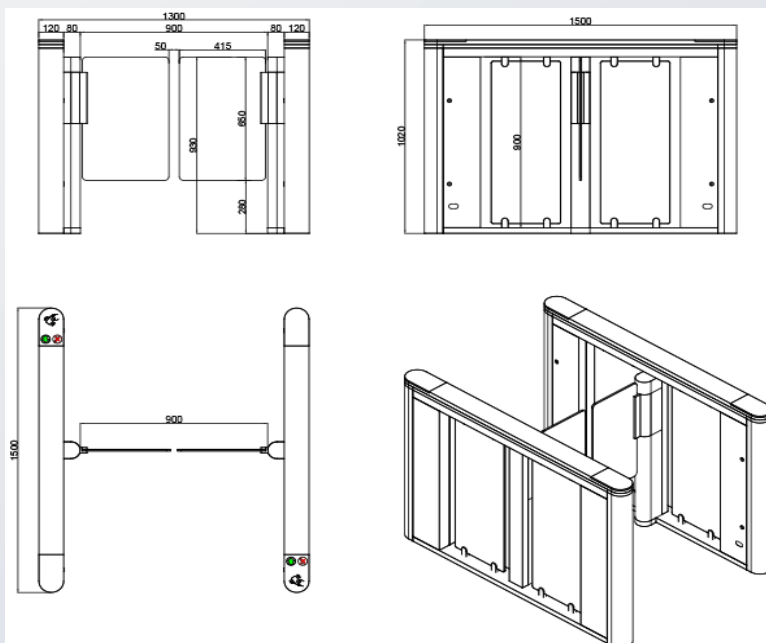

Speed Gate

ID GATE 8700

PRODUKTBEZEICHNUNG

Das Speed Gate ID GATE 8700 ist ein modernes Zutrittskontroll-Gate für die effiziente Zugangskontrolle in vielseitigen Innenbereichen. Es eignet sich optimal für Einsatzorte mit hoher Besucherfrequenz wie Fitnessstudios, Spas und Gesundheitszentren und bietet durch seine intelligente Sensorik, die Integration der RFID-Technologie und seine robuste Verarbeitung maximale Sicherheit und Effizienz.

DIMENSIONEN

HIGHLIGHTS

- Effiziente Zugangskontrolle mit hoher Betriebssicherheit
- Automatische Rückstellfunktion
- Automatische Öffnung der Flügel-türen bei Stromausfall
- Gewährleistung eines freien Durchlasses
- Integrierte LED-Anzeige zeigt die Durchlaufrichtung an
- Transparente Torflügel aus Acryl oder gehärtetem Glas
- Extrem schnelle Öffnungs- und Schließzeit von 0,2 Sekunden

SPEZIFIKATION

Dimensionen	1000 x 1500 x 1020mm (W x L x H)
Material	Speed Gate aus Edelstahl, Flügeltüren aus Acrylglas oder gehärtetem Glas
Stromversorgung	AC220V / 110V, 50/60Hz
Betriebsspannung	24V DC
Kapazität	55 Personen pro Minute
Notfallmechanismus	Automatisches Öffnen der Arme beim Ausschalten
Kommunikationsschnittstelle	Relaisignal, RS485
Betriebsort	Innenbereich
Schutzklasse	IP44
Betriebstemperatur	-20°C bis zu +75°C
Luftfeuchtigkeit	≤90%
Lieferumfang	<ul style="list-style-type: none"> • Security Gate aus Edelstahl • Flügeltüren aus Acryl / Gehärtetes Glas • Ankerbolzen (M12) + Muttern • Kabelgebundene Fernbedienung (nur zu Testzwecken) • Reinigungsset

DIMENSIONEN

DIMENSIONEN

Transparentes Acryl / Gehärtetes Glas	Standard:
	<ul style="list-style-type: none"> • 300x650 mm (650mm Durchgangsbreite; 950mm Höhe) • 425x650 mm (900mm Durchgangsbreite; 950mm Höhe) • 300x1000 mm (650mm Durchgangsbreite; 1300mm Höhe) • 425x1000 mm (900mm Durchgangsbreite; 1300mm Höhe)